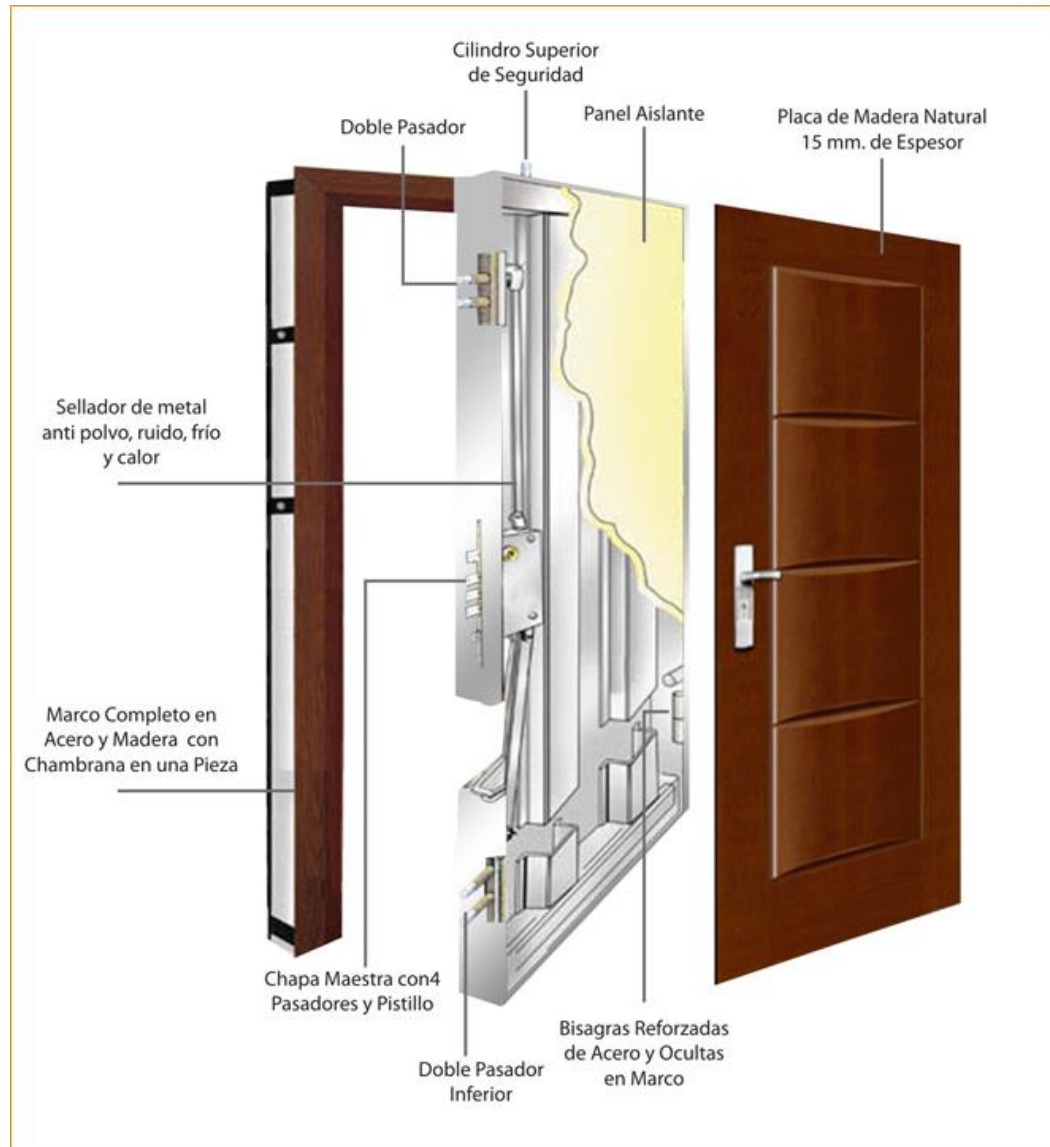

Diagrama Acero + Madera