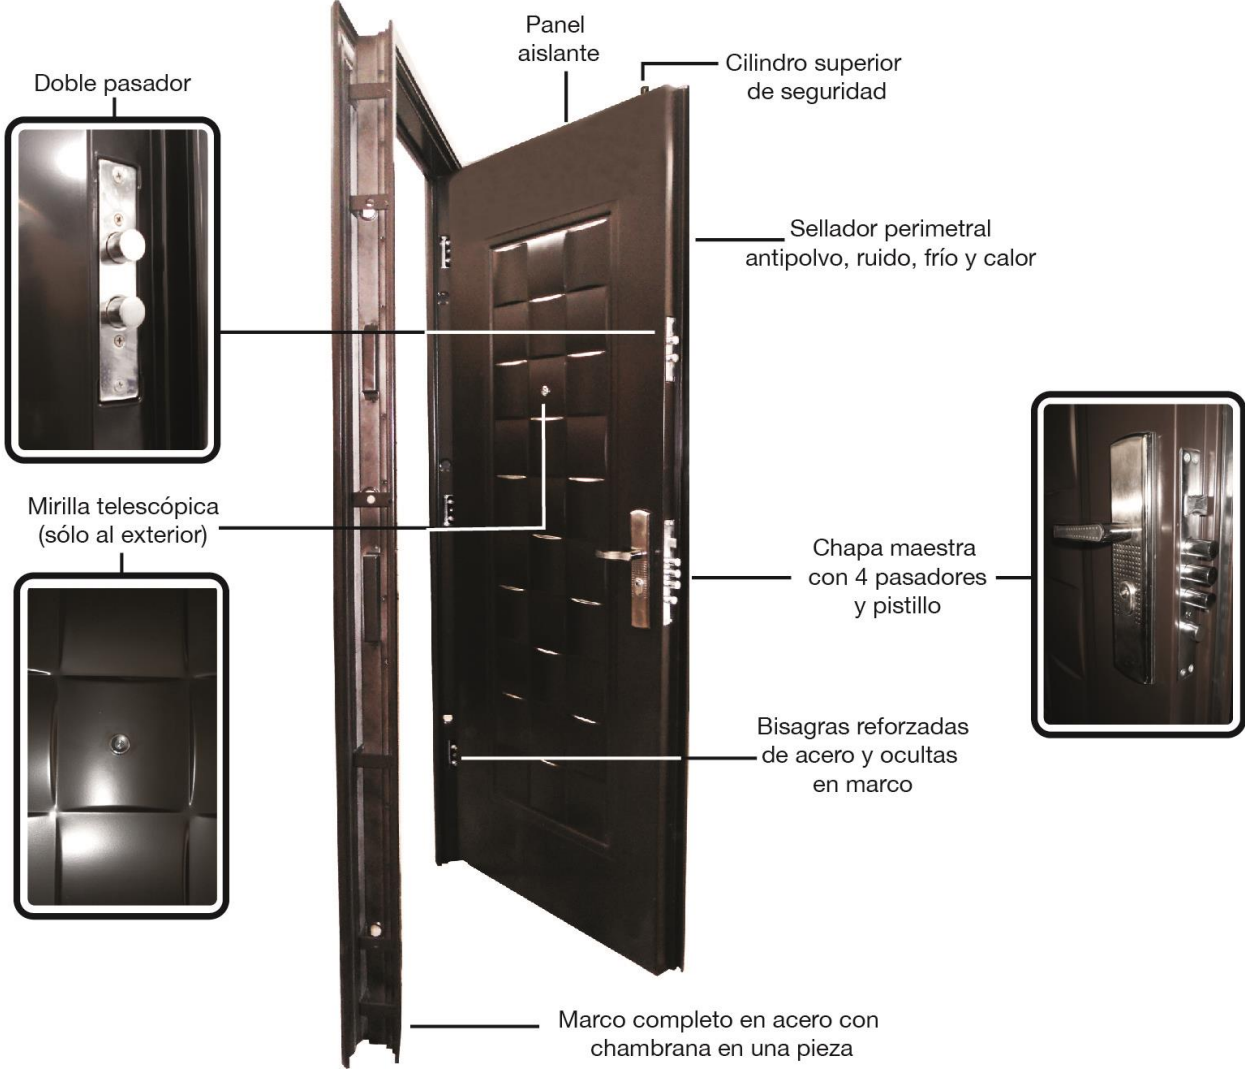

Diagrama Acero 100%

Modelo: 3L

Medida : 95cm x 2.13m

Colores: Blanco, Caoba, Chocolate

Cantidad de Pasadores: 8

Modelo: 3L Con fijo y Doble

Medida CF : 1.30m x 2.13m

Medida Doble: 1.70m x 2.13m